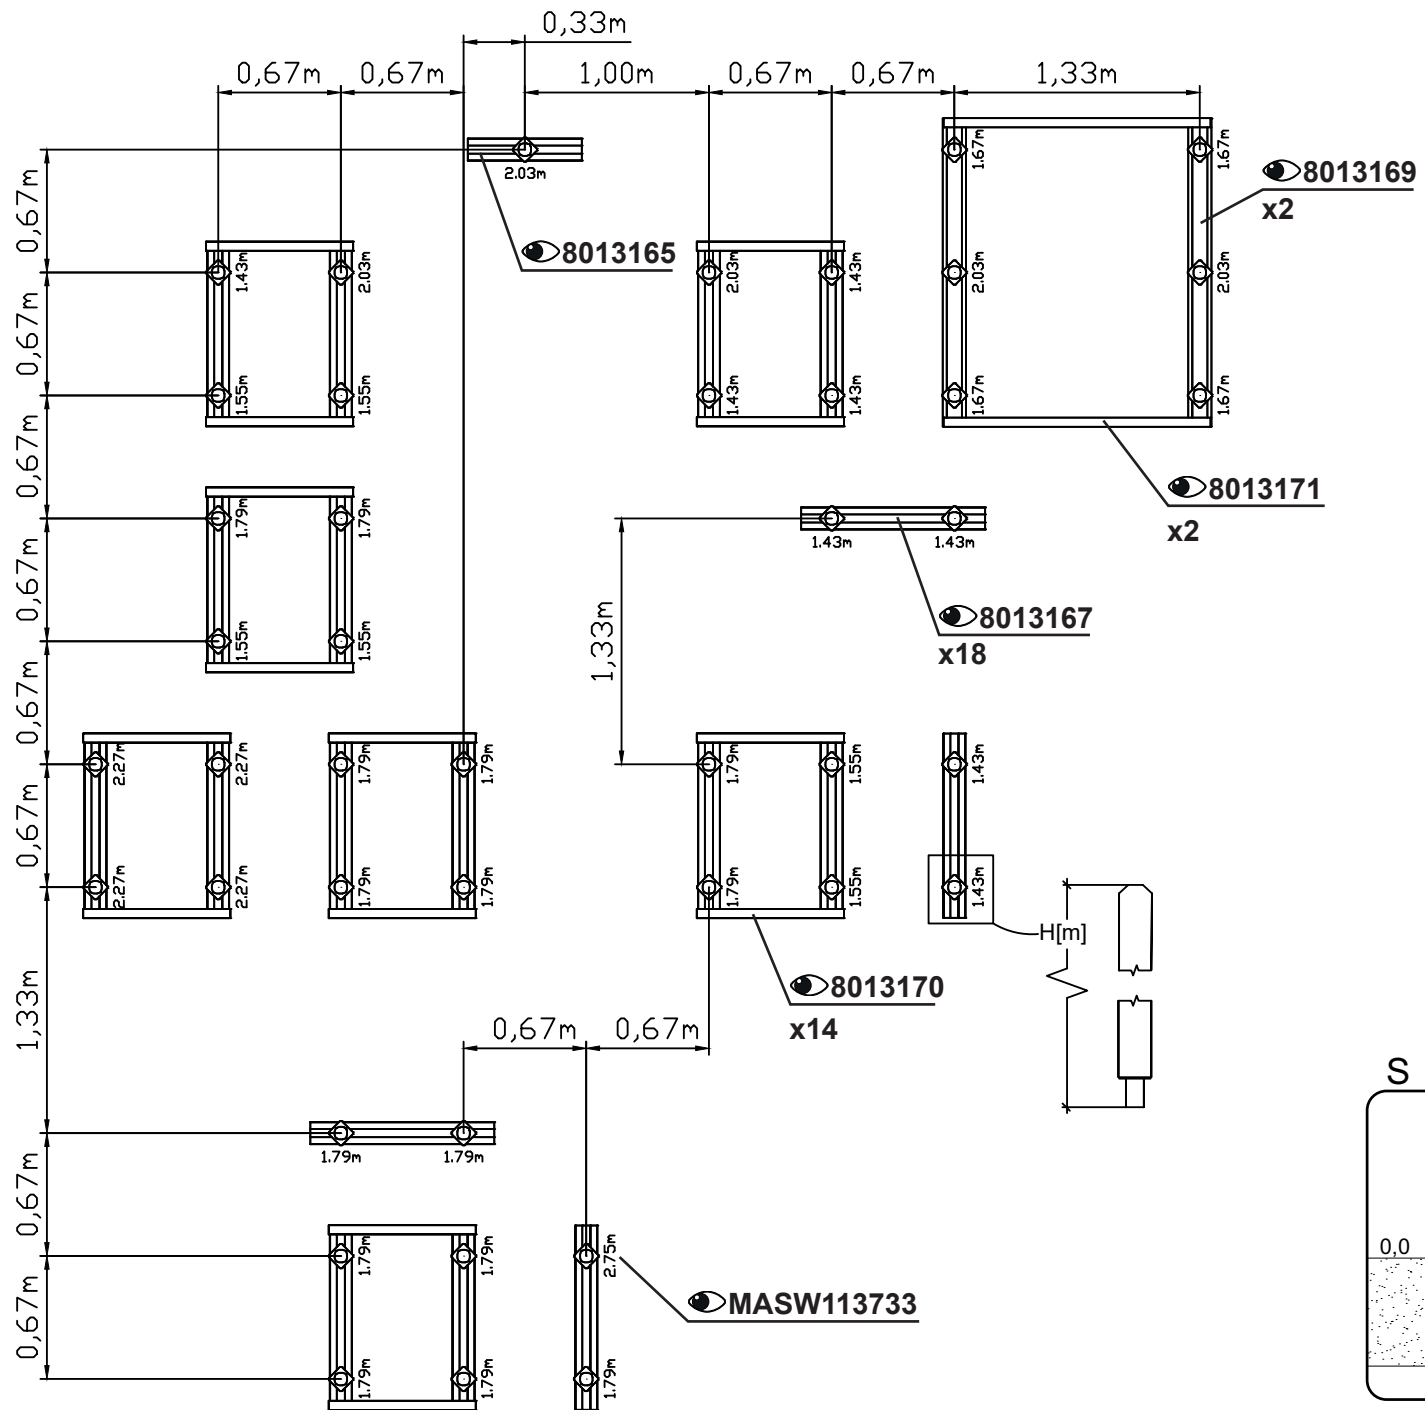

EN1176

EN1176

MASW113733

**260329
6099
6340
6342
6705
6816
6952
6970
638113
671113
676106
695105
696405
42091210
42291210
62099113
6211 01
6213 01
6245 07
6253 02
6712 -060215
696305H**

**MA6101
MA6103
MA612110
MA612110_OM
MA612313
MASW113733
MASW117650
MASW118240
MASW34616
MASW35156
MASW39314
MASW39401
MASW44481
MASW78432
OM6340
OM6342
OM6705**

S
Sunken Foundation
8047205
8047220
8047221

OM
Above Ground
8047222
8047234
8047236

BM
Loosefill

CC/BM
Cast Loosefill

MA6103
1,30 x 1,30m

MA6101
0,67 x 0,67m
x12

638113
+0,30m

MASW118240

62099113
x20

MA612313

638113
+0,30m

638113
+0,30m

MA612313

MA612313

MA612313

6245 07
0,60 x 1,12m

6253 02
1,27 x 1,06m

6253 02
1,27 x 1,06m

6245 07
0,60 x 1,12m

6213 01

PD
6213 01
PD

6213 01
PD
6213 01
PD

6213 01
PD

6213 01
PD