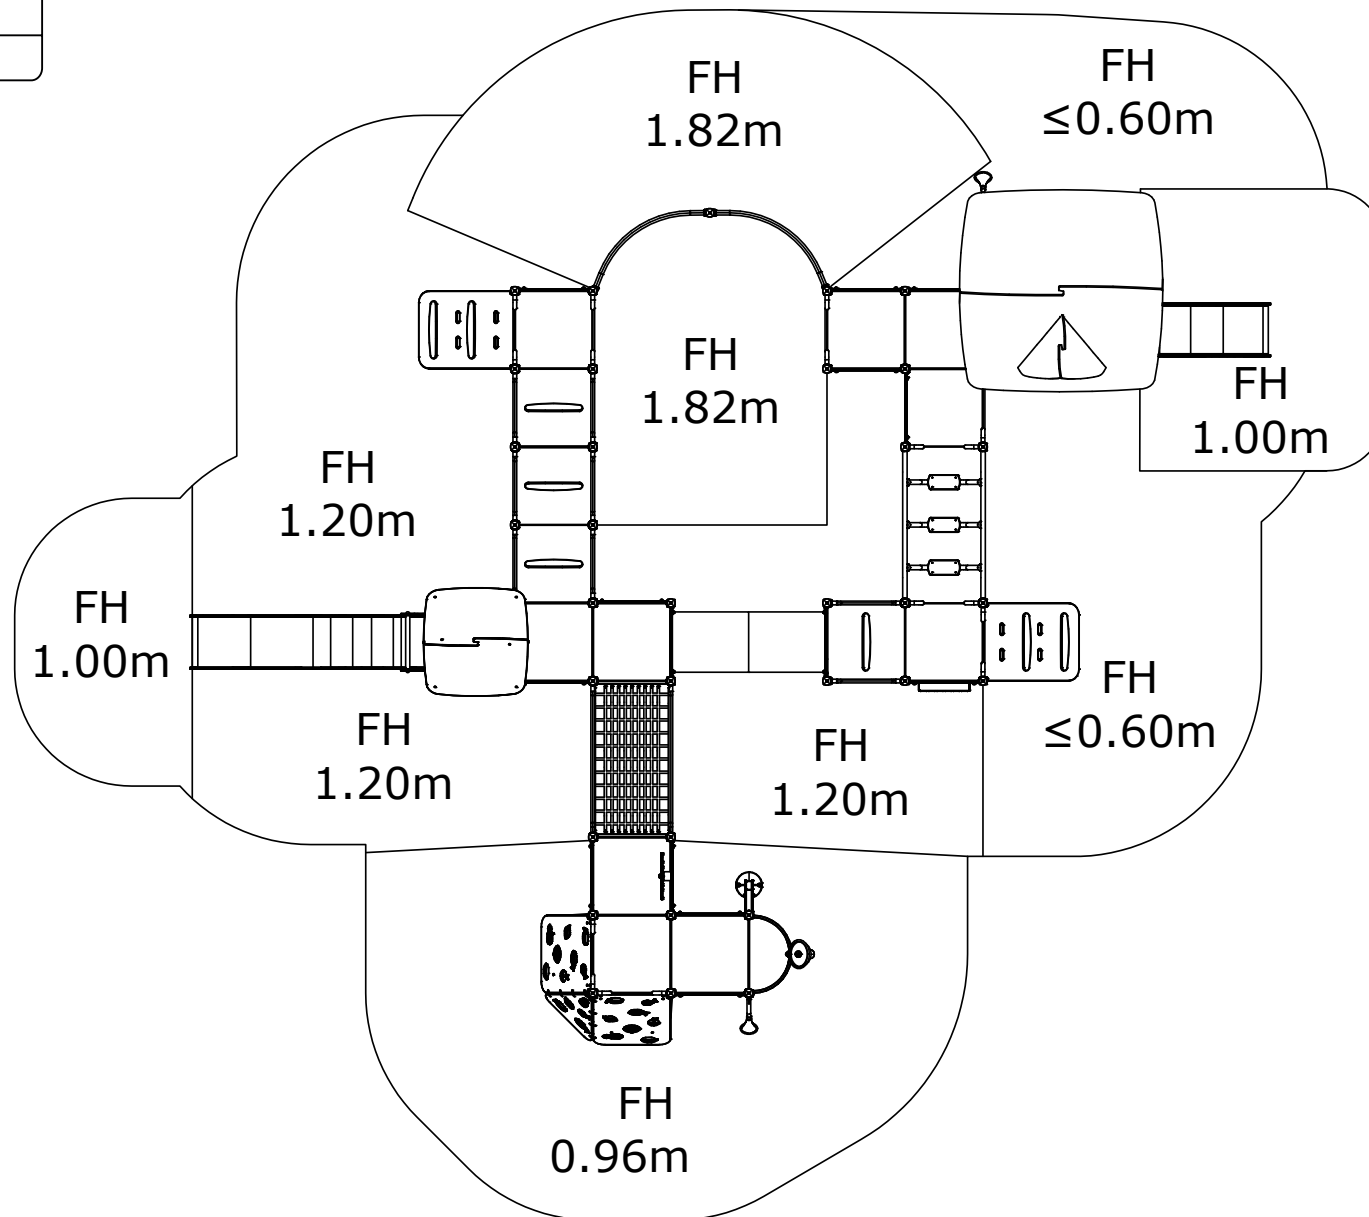

EN1176

EN1176

MASW113733

**260329
6099
6340
6342
6705
6816
6952
6970
638113
671113
676106
695105
696405
42091210
42291210
62099113
6211 01
6213 01
6245 07
6253 02
6712 -060215
696305H**

**MA6101
MA6103
MA612110
MA612110_OM
MA612313
MASW113733
MASW117650
MASW118240
MASW34616
MASW35156
MASW39314
MASW39401
MASW44481
MASW78432
OM6340
OM6342
OM6705**

S
Sunken Foundation
8047205
8047220
8047221

OM
Above Ground
8047222
8047234
8047236

BM
Loosefill

CC/BM
Cast Loosefill

MA6103
1,30 x 1,30m

MA6101
0,67 x 0,67m
x12

638113
+0,30m

MASW118240

62099113
x20

MA612313

638113
+0,30m

638113
+0,30m

MA612313

MA612313

MA612313

6245 07
0,60 x 1,12m

6253 02
1,27 x 1,06m

6253 02
1,27 x 1,06m

6245 07
0,60 x 1,12m

6213 01

PD
6213 01
PD

6213 01
PD
6213 01
PD

6213 01
PD

6213 01
PD