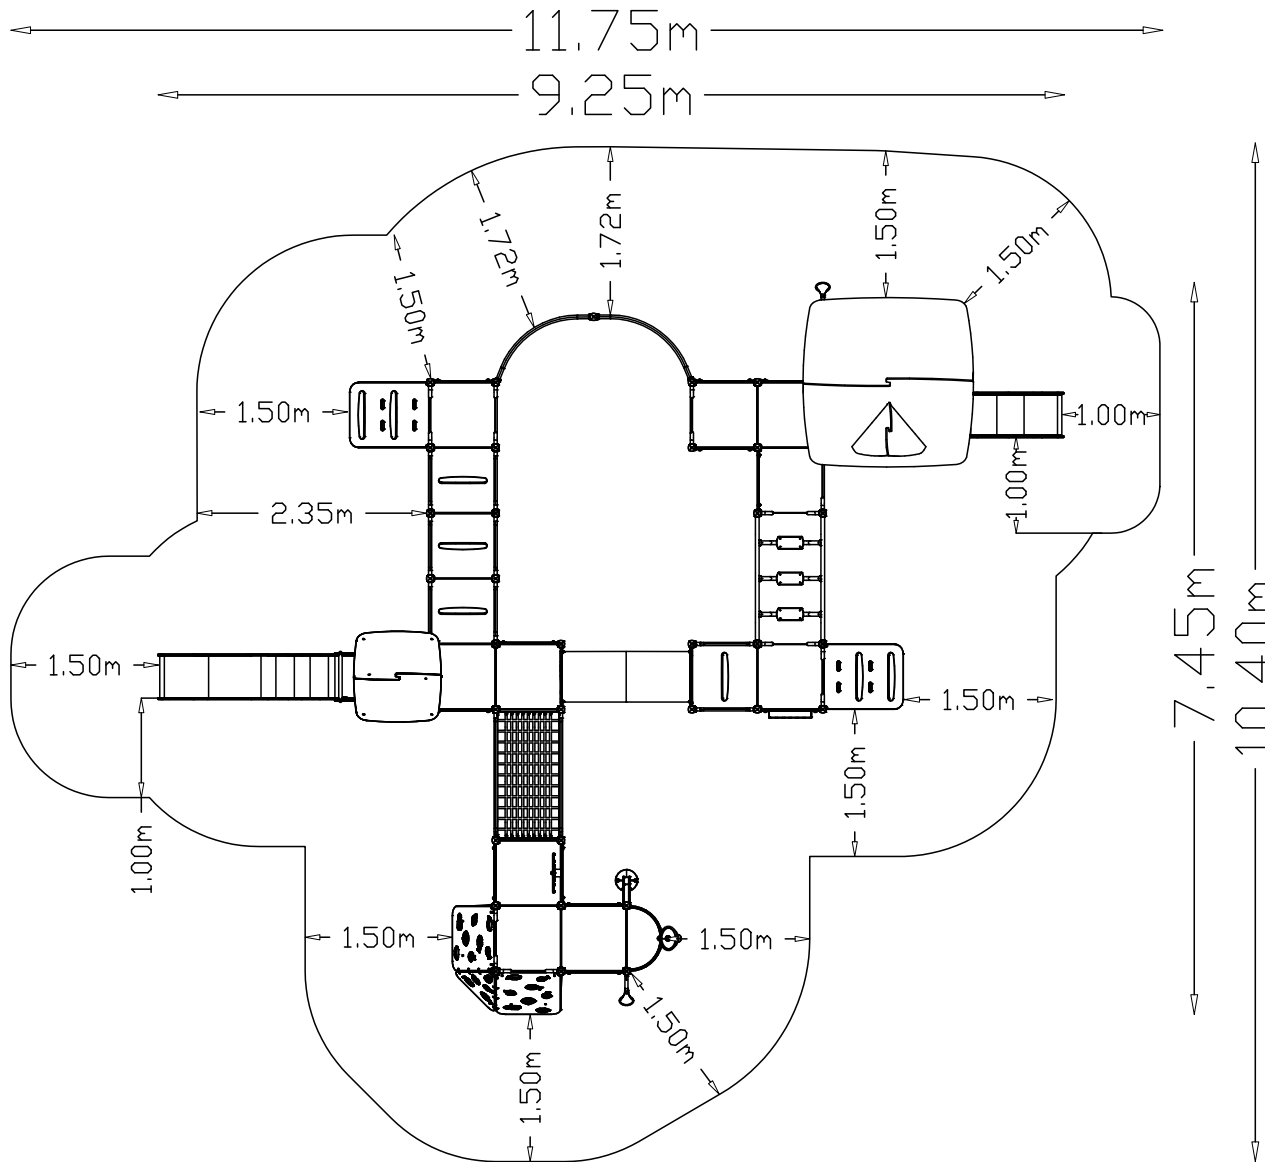

EN1176

EN1176

MASW113733

**260329
6099
6340
6342
6705
6816
6952
6970
638113
671113
676106
695105
696405
42091210
42291210
62099113
6211 01
6213 01
6245 07
6253 02
6712 -060215
696305H**

**MA6101
MA6103
MA612110
MA612110_OM
MA612313
MASW113733
MASW117650
MASW118240
MASW34616
MASW35156
MASW39314
MASW39401
MASW44481
MASW78432
OM6340
OM6342
OM6705**

S
Sunken Foundation
8047205
8047220
8047221

OM
Above Ground
8047222
8047234
8047236

BM
Loosefill

CC/BM
Cast Loosefill

MA6103
1,30 x 1,30m

MA6101
0,67 x 0,67m
x12

638113
+0,30m

MASW118240

62099113
x20

MA612313

638113
+0,30m

638113
+0,30m

MA612313

MA612313

MA612313

6245 07
0,60 x 1,12m

6253 02
1,27 x 1,06m

6253 02
1,27 x 1,06m

6245 07
0,60 x 1,12m

6213 01

PD
6213 01
PD

6213 01
PD
6213 01
PD

6213 01
PD

6213 01
PD