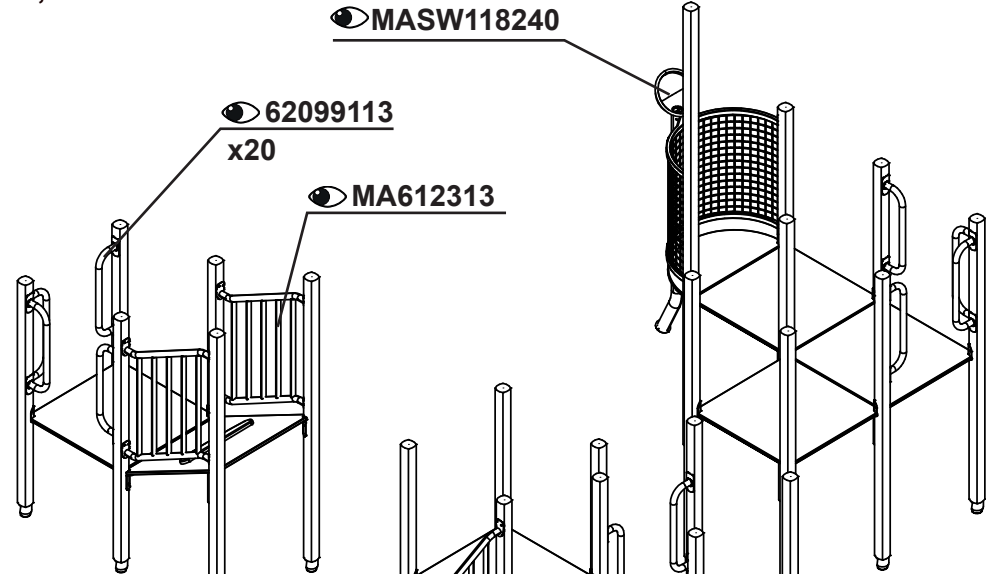

S
Sunken Foundation
8047205
8047220
8047221

OM
Above Ground
8047222
8047234
8047236

BM
Loosefill

CC/BM
Cast Loosefill

MA6103
1,30 x 1,30m

MA6101
0,67 x 0,67m
x12

638113
+0,30m

MASW118240

62099113
x20

MA612313

638113
+0,30m

638113
+0,30m

MA612313

MA612313

MA612313

6245 07
0,60 x 1,12m

6253 02
1,27 x 1,06m

6253 02
1,27 x 1,06m

6245 07
0,60 x 1,12m

6213 01

PD
6213 01
PD

6213 01
PD
6213 01
PD

6213 01
PD

6213 01
PD